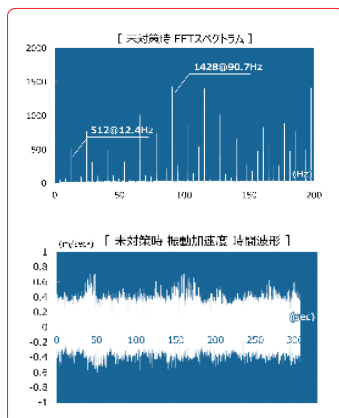

## おうち時間を快適に

家事に仕事に育児に忙しい毎日。  
その中でお洗濯も周りに気を使いながら洗濯機を使う日々。  
だからこそ洗濯機は好きな時間に好きなだけ、  
ストレスゼロで使いたい。

洗濯機の  
振動や騒音による  
お悩み事・我慢を  
とめーる君で解決

洗濯パン必須

トラップ施工・とめーる君をセット・洗濯パン取付で終了

タテ型・斜めドラムなど型式は選ばず、各メーカー洗濯機の脱水振動領域(10~20Hz)を抑制し、居住空間の共振振動や騒音ストレスを和らげる特許商品です。