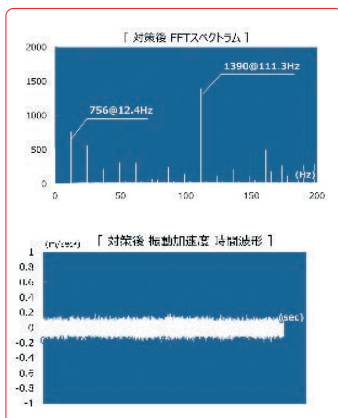

## おうち時間を快適に

家事に仕事に育児に忙しい毎日。  
その中でお洗濯も周りに気を使いながら洗濯機を使う日々。  
だからこそ洗濯機は好きな時間に好きなだけ、  
ストレスゼロで使いたい。

洗濯機の  
振動や騒音による  
お悩み事・我慢を  
とめーる君で解決

洗濯パン必須

トラップ施工・とめーる君をセット・洗濯パン取付で終了

タテ型・斜めドラムなど型式は選ばず、各メーカー洗濯機の脱水振動領域(10~20Hz)を抑制し、居住空間の共振振動や騒音ストレスを和らげる特許商品です。