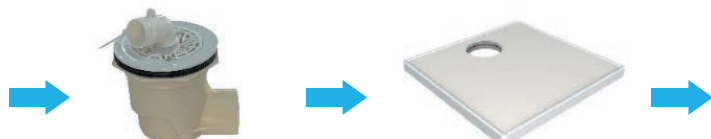

# とめーる君

お洗濯時の振動や騒音を最大約70%抑制、  
我慢やストレスを軽減し快適な住環境をお届けします。(特許取得商品)

- 新築搭載・リノベーションにもご利用頂けます。
- 専用お手伝いトラップで集合住宅や上層階にも簡単施工可能。
- 洗濯パンの同時利用が必須です。

とめーる君  
本体  
FM-657KG

専用お手伝い  
トラップ横引用  
MD-44C-HIT

専用洗濯パン  
(専用ビス同梱)  
MD-6464C-HIT

## おうち時間を快適に

家事に仕事に育児に忙しい毎日。  
その中でお洗濯も周りに気を使いながら洗濯機を使う日々。  
だからこそ洗濯機は好きな時間に好きなだけ、  
ストレスゼロで使いたい。

洗濯機の  
振動や騒音による  
お悩み事・我慢を  
とめーる君で解決

洗濯パン必須

トラップ施工・とめーる君をセット・洗濯パン取付で終了

タテ型・斜めドラムなど型式は選ばず、各メーカー洗濯機の脱水振動領域(10~20Hz)を抑制し、居住空間の共振振動や騒音ストレスを和らげる特許商品です。

各周波数の伝播が大幅に抑制され共振波形が減衰している。

性能確認動画は  
コチラ

品名	品番	サイズ	定価	備考
とめーる君	FM-657KG	700×700×47mm	42,000円	重さ23kg
お手伝いトラップ	MD-44C-HIT	全高154×外周142φ	オープン	横引き対応品
洗濯機用防水パン	MD-6464C-HIT	640×640×60mm		専用ビス同梱